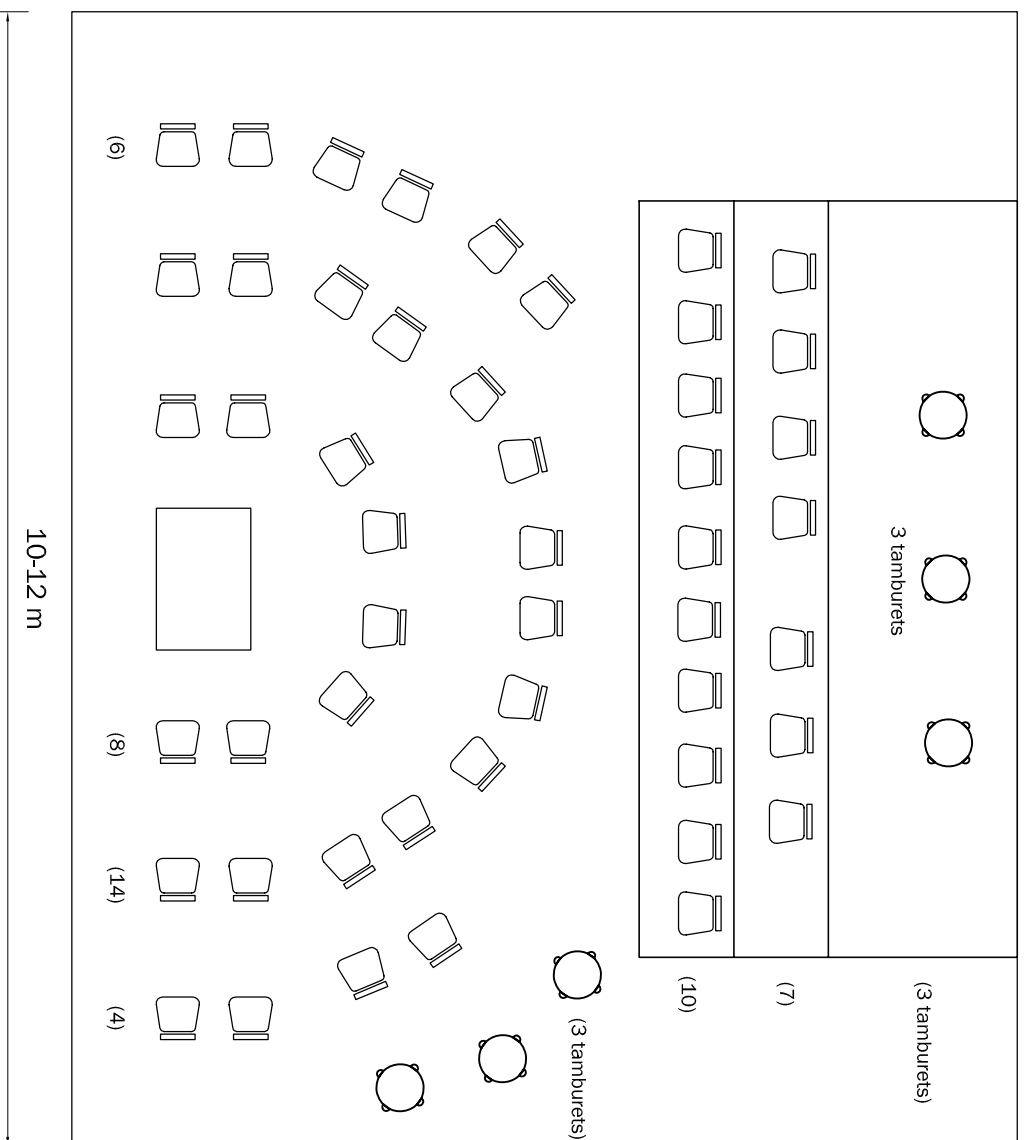

ORQUESTRA SIMFÒNICA

Escenari concert

20-40 cm
20-40 cm
20-40 cm

TARIMES

8 m (mínim)

TOTAL:
55 cadires