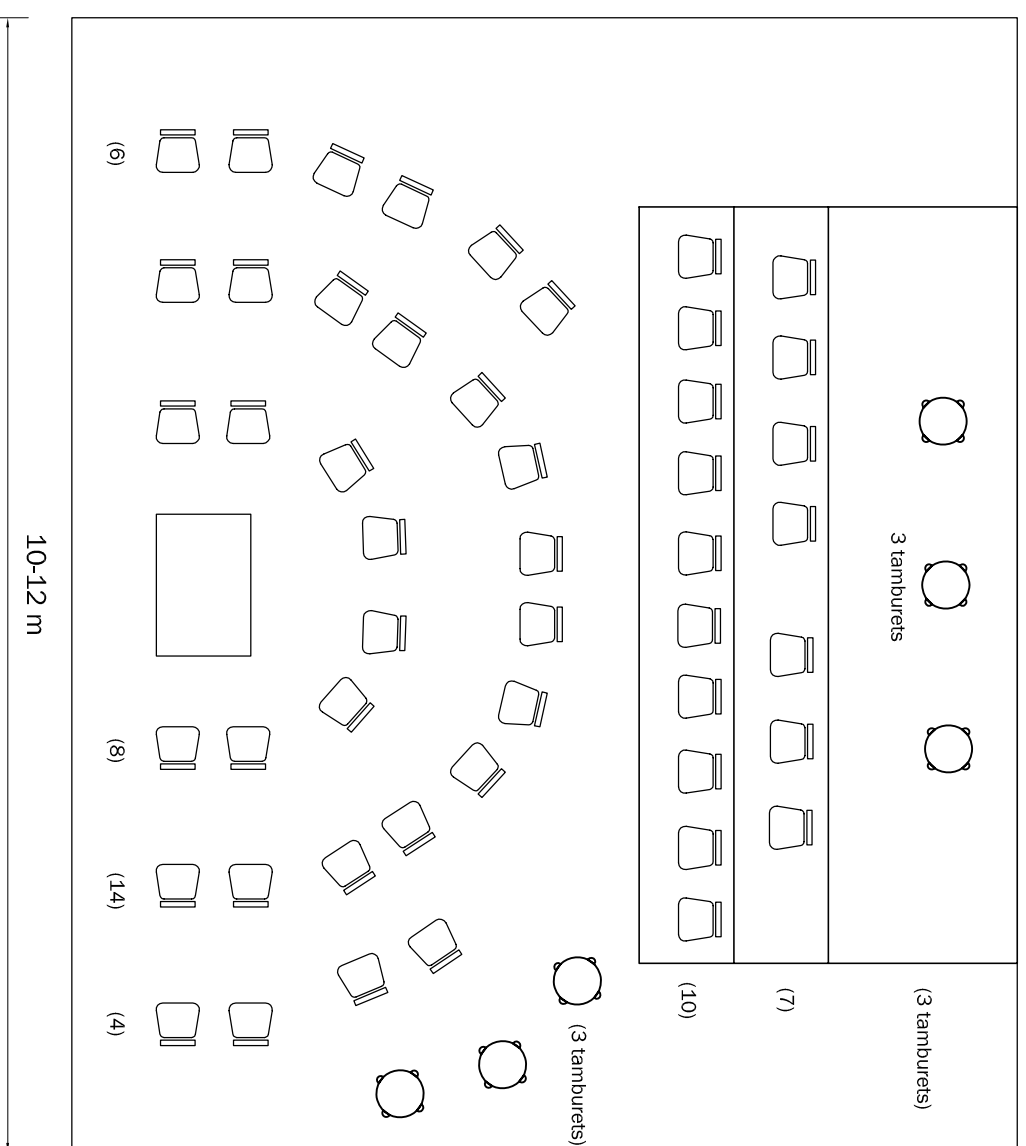

ORQUESTRA SIMFÒNICA

Escenari concert

20-40 cm
20-40 cm
20-40 cm

TARIMES

8 m (mínim)

TOTAL:
55 cadires